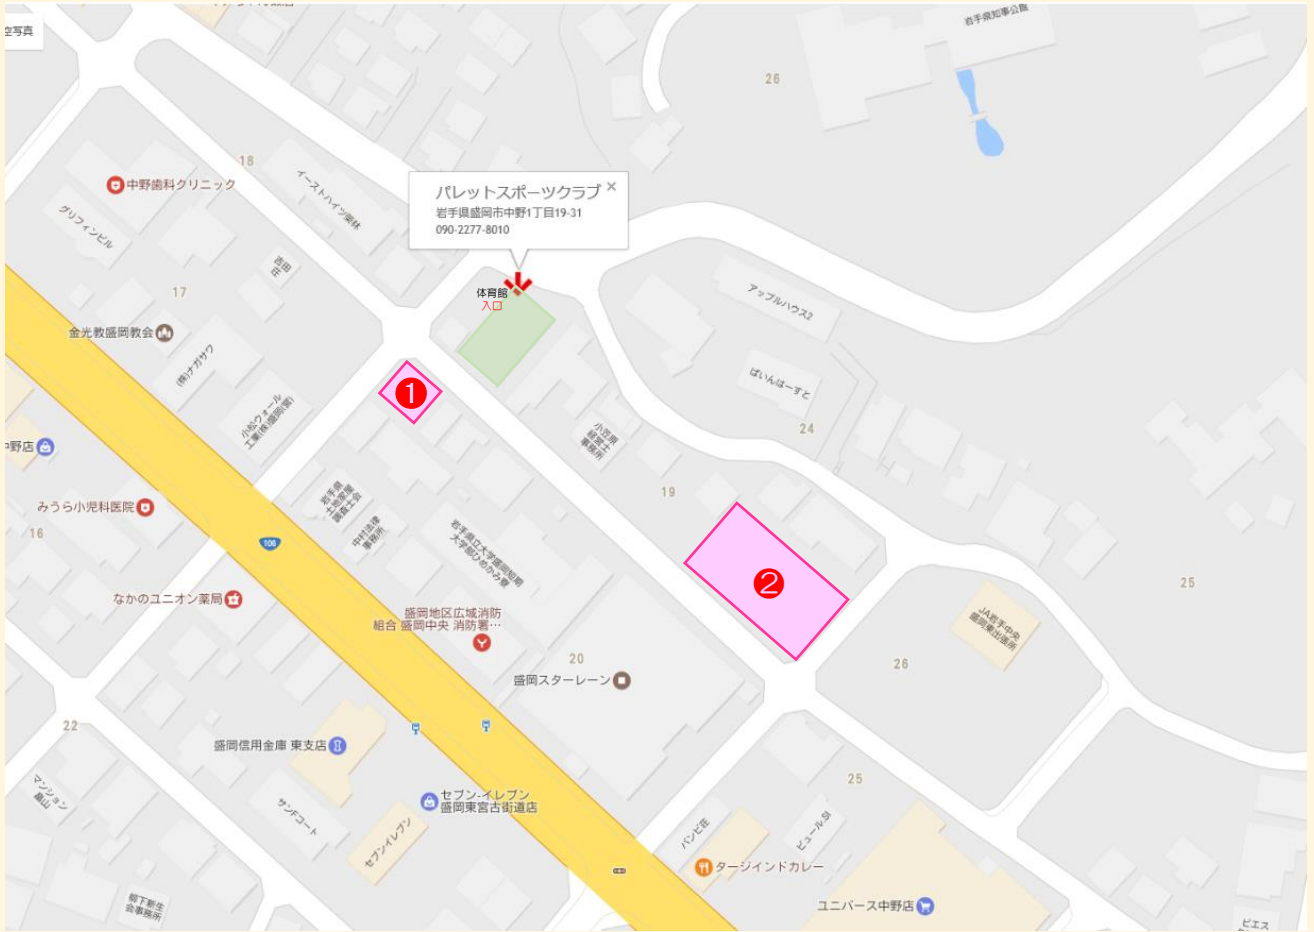

駐車場ののご案内

P1

【駐車場のご利用について】

お子さんの送迎時のみご利用可能です。
長時間の利用はご遠慮ください。
体育館前は降車のみご利用可能です。

路上駐車・駐車場内での会話等
近隣住民の皆さんの生活の妨げに
なるような行動にはご注意ください。

P2