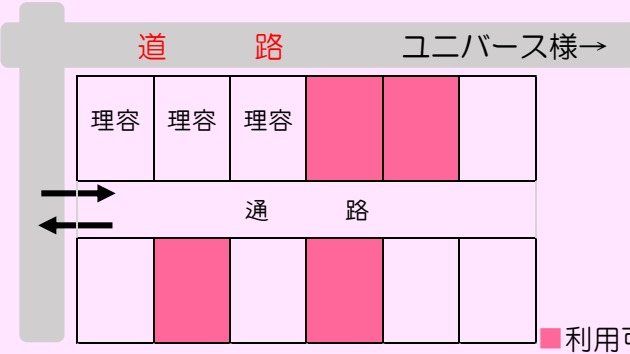

駐車場ののご案内

P1

【駐車場のご利用について】

お子さんの送迎時のみご利用可能です。
長時間の利用はご遠慮ください。
体育館前は降車のみご利用可能です。

路上駐車・駐車場内での会話等
近隣住民の皆さんの生活の妨げに
なるような行動にはご注意ください。

P2