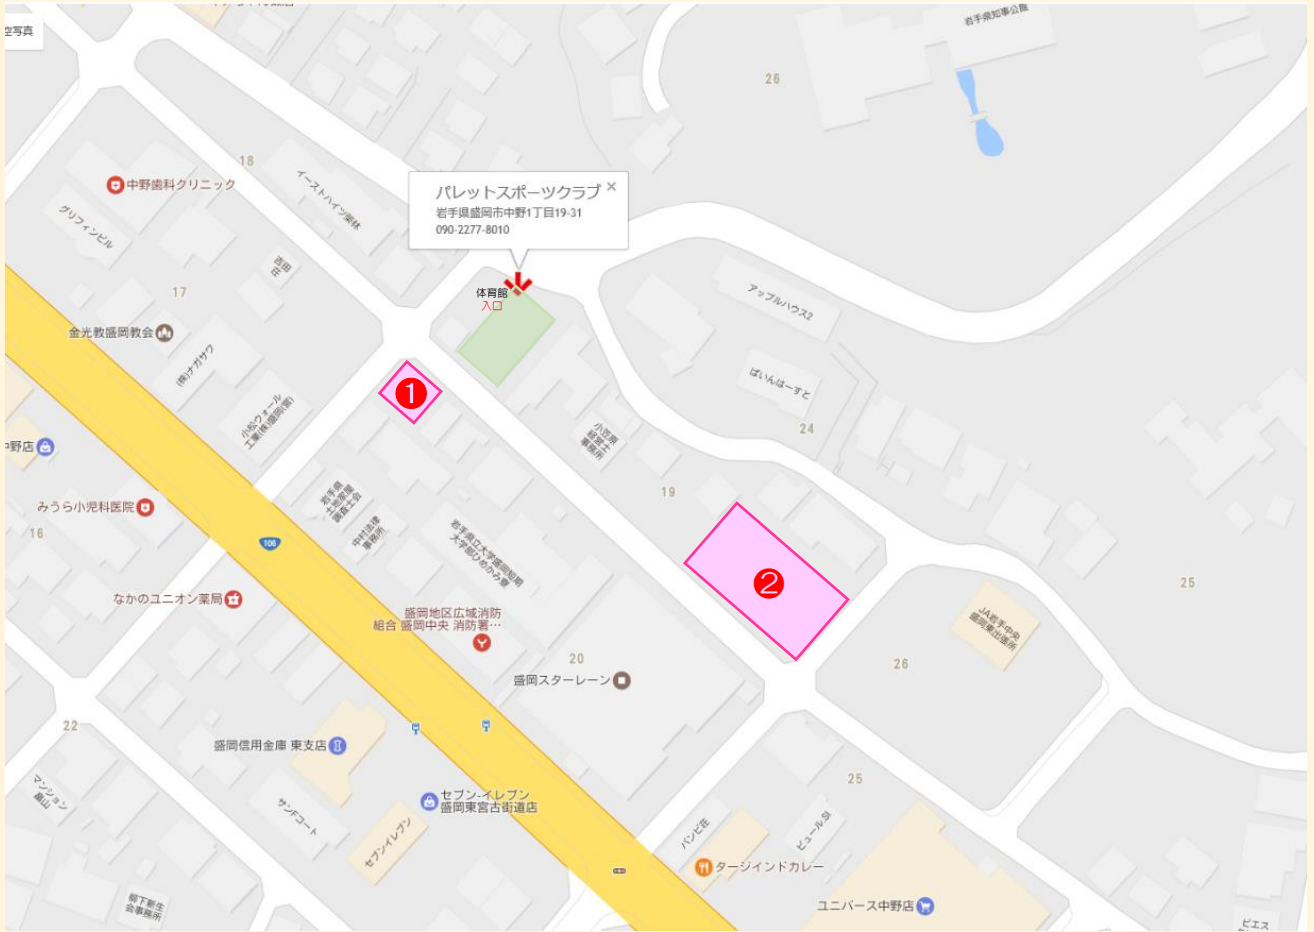

駐車場のご案内

P1

【駐車場のご利用について】

お子さんの送迎時のみご利用可能です。
長時間の利用はご遠慮ください。
体育館前は降車のみご利用可能です。

路上駐車・駐車場内での会話等
近隣住民の皆さんの生活の妨げに
なるような行動にはご注意ください。

P2